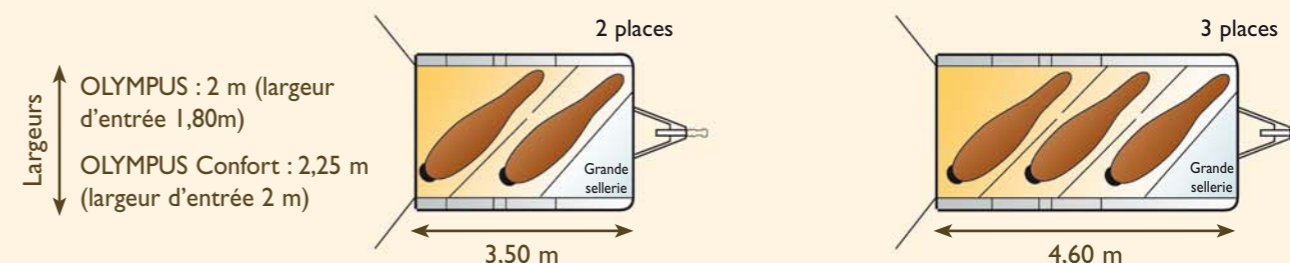

Documentation et photos non contractuelles • Pour équipement standard, voir tarifs

IMPRIMERIE DU PROGRES - 05 53 22 91 40

VANS FAUTRAS

Vans 2 & 3 places

GAMME OLYMPUS

Transport des chevaux en diagonale

- Une carrosserie polyester grand volume avec roues intégrées permettant d'avoir :
 - des coffres latéraux de chaque côté
 - des ouvertures latérales pour les chevaux
- 3 versions chacune disponible en 2 ou 3 places :
 - **OLYMPUS** de 2 m de largeur extérieure (largeur d'entrée 1,80m) facilitant la conduite et les manoeuvres
 - **OLYMPUS Confort** de 2,25 m de largeur extérieure (largeur d'entrée 2 m) idéale pour les grands chevaux

- **OLYMPUS Voyageur** (mêmes largeurs Olympus Confort) avec Espace Caravane à l'avant

Option possible : Espace Calèche

Modèle Olympus 2 avec en option coffre à selles PROVAN sur porte arrière

Le transport en diagonale...