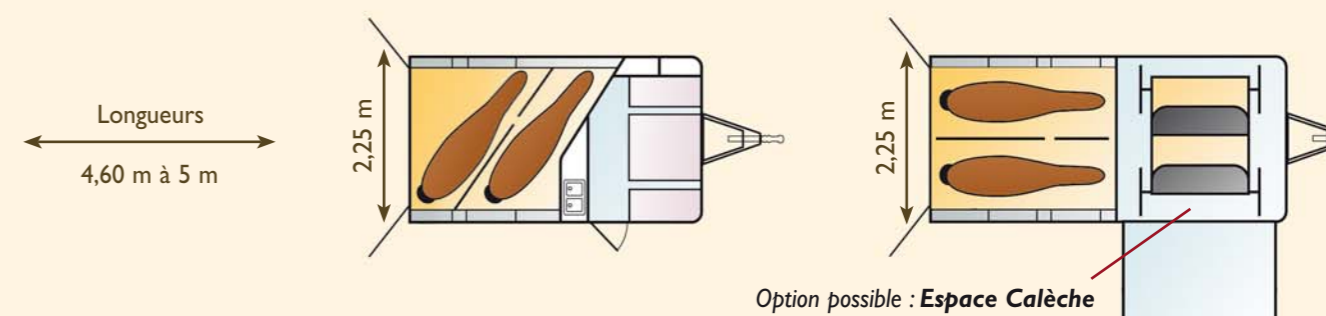

Documentation et photos non contractuelles • Pour équipement standard, voir tarifs

IMPRIMERIE DU PROGRES - 05 53 22 91 40

VANS FAUTRAS

Vans 2 & 3 places

GAMME OLYMPUS

Transport des chevaux en diagonale

- Une carrosserie polyester grand volume avec roues intégrées permettant d'avoir :
 - des coffres latéraux de chaque côté
 - des ouvertures latérales pour les chevaux
- 3 versions chacune disponible en 2 ou 3 places :
 - **OLYMPUS** de 2 m de largeur extérieure (largeur d'entrée 1,80m) facilitant la conduite et les manoeuvres
 - **OLYMPUS Confort** de 2,25 m de largeur extérieure (largeur d'entrée 2 m) idéale pour les grands chevaux

- **OLYMPUS Voyageur** (mêmes largeurs Olympus Confort) avec Espace Caravane à l'avant

Option possible : Espace Calèche

Modèle Olympus 2 avec en option coffre à selles PROVAN sur porte arrière

Le transport en diagonale...